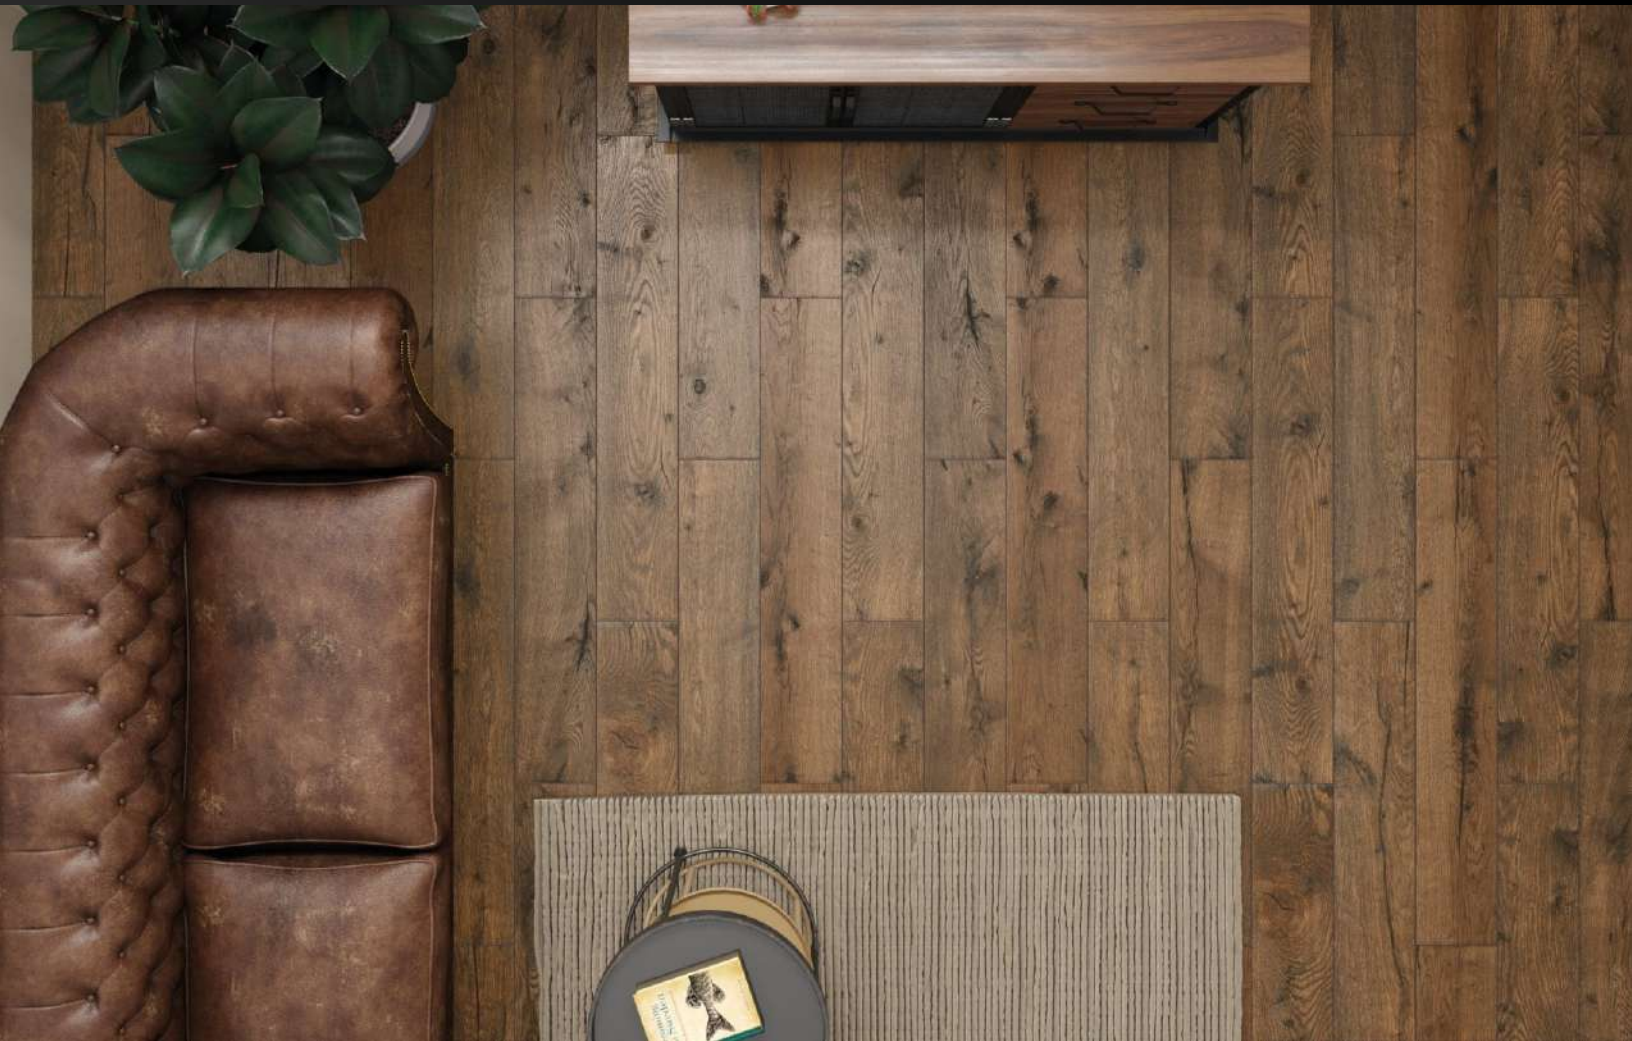

CYPRESS

Porcelain
Matte & Rectified
30x150cm

BANYAN MIEL

Porcelain
Matte & Rectified
30x150cm

DENIM WHITE

Porcelain
Matte & Rectified
20x120cm

DENVER

Porcelain
Matte & Rectified
20x120cm