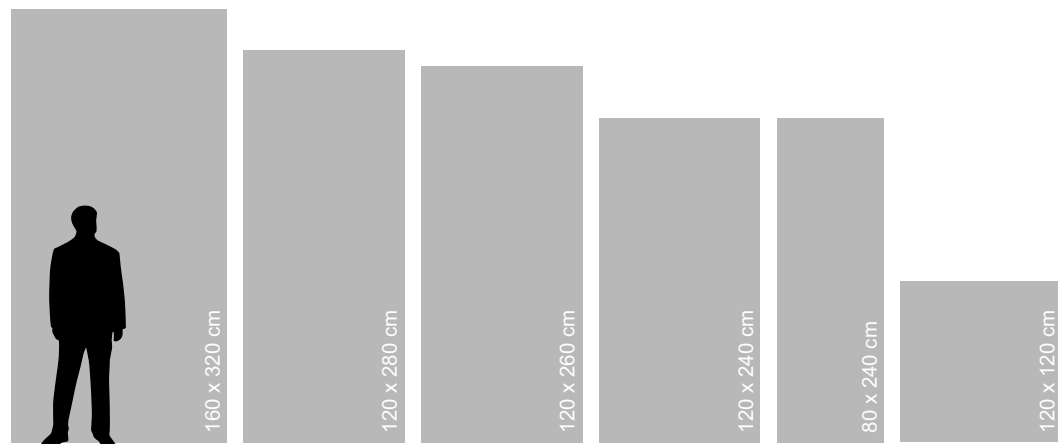

Simbología

Formatos

Características Generales

Lugar de Uso

Acabado

Variación de Tono

Grosor

Índice

1	CALACATTA BRIGHT LUX
4	CALACATTA BRIGHT MEGABAROCO
1	STATUARIO WHITE LUX
6	STATUARIO WHITE MEGABAROCO
1	BLACK & GOLD
8	BLACK & GOLD
2	MEGABAROCO CALACATTA
0	GREEN
2	ROSA VENEZIA MEGABAROCO
2	GALAXY BLUE
2	FOULARD BIANCO NERO ORO
4	MEGABAROCO BIANCO NERO ORO
2	MEGABAROCO COLOR LUX
6	BAROCCO MIRROR ORO
2	PLATINO FASCIA GRECA
8	SABIATTA
3	ANGOLO GRECA SABBIA TO
80	
82	ARDOISE ARKETY ATLANTIDA
86	BAYONA DOVE FOX HERITAGE
86	LEMURIAN
80	LES ORIGINES MARQUINIA
92	RANDOM MIST MOHER
50	ONE WAY
58	ÓPERA BLACK PULPIS RÊVES
66	SAHARA SAVONA
96	STATUARIO CHAIN STATUARIO
172	RANDOM TITANIUM
64	TIMELESS AMANI THOLOS
66	VENETTO WACOM
98	WHITE FANTASY
196	
48	
10	
2	
10	
4	
110	
10	
8	
74	
118	
70	
12	GUÍA RÁPIDA DE INSTALACIÓN
0	
78	
54