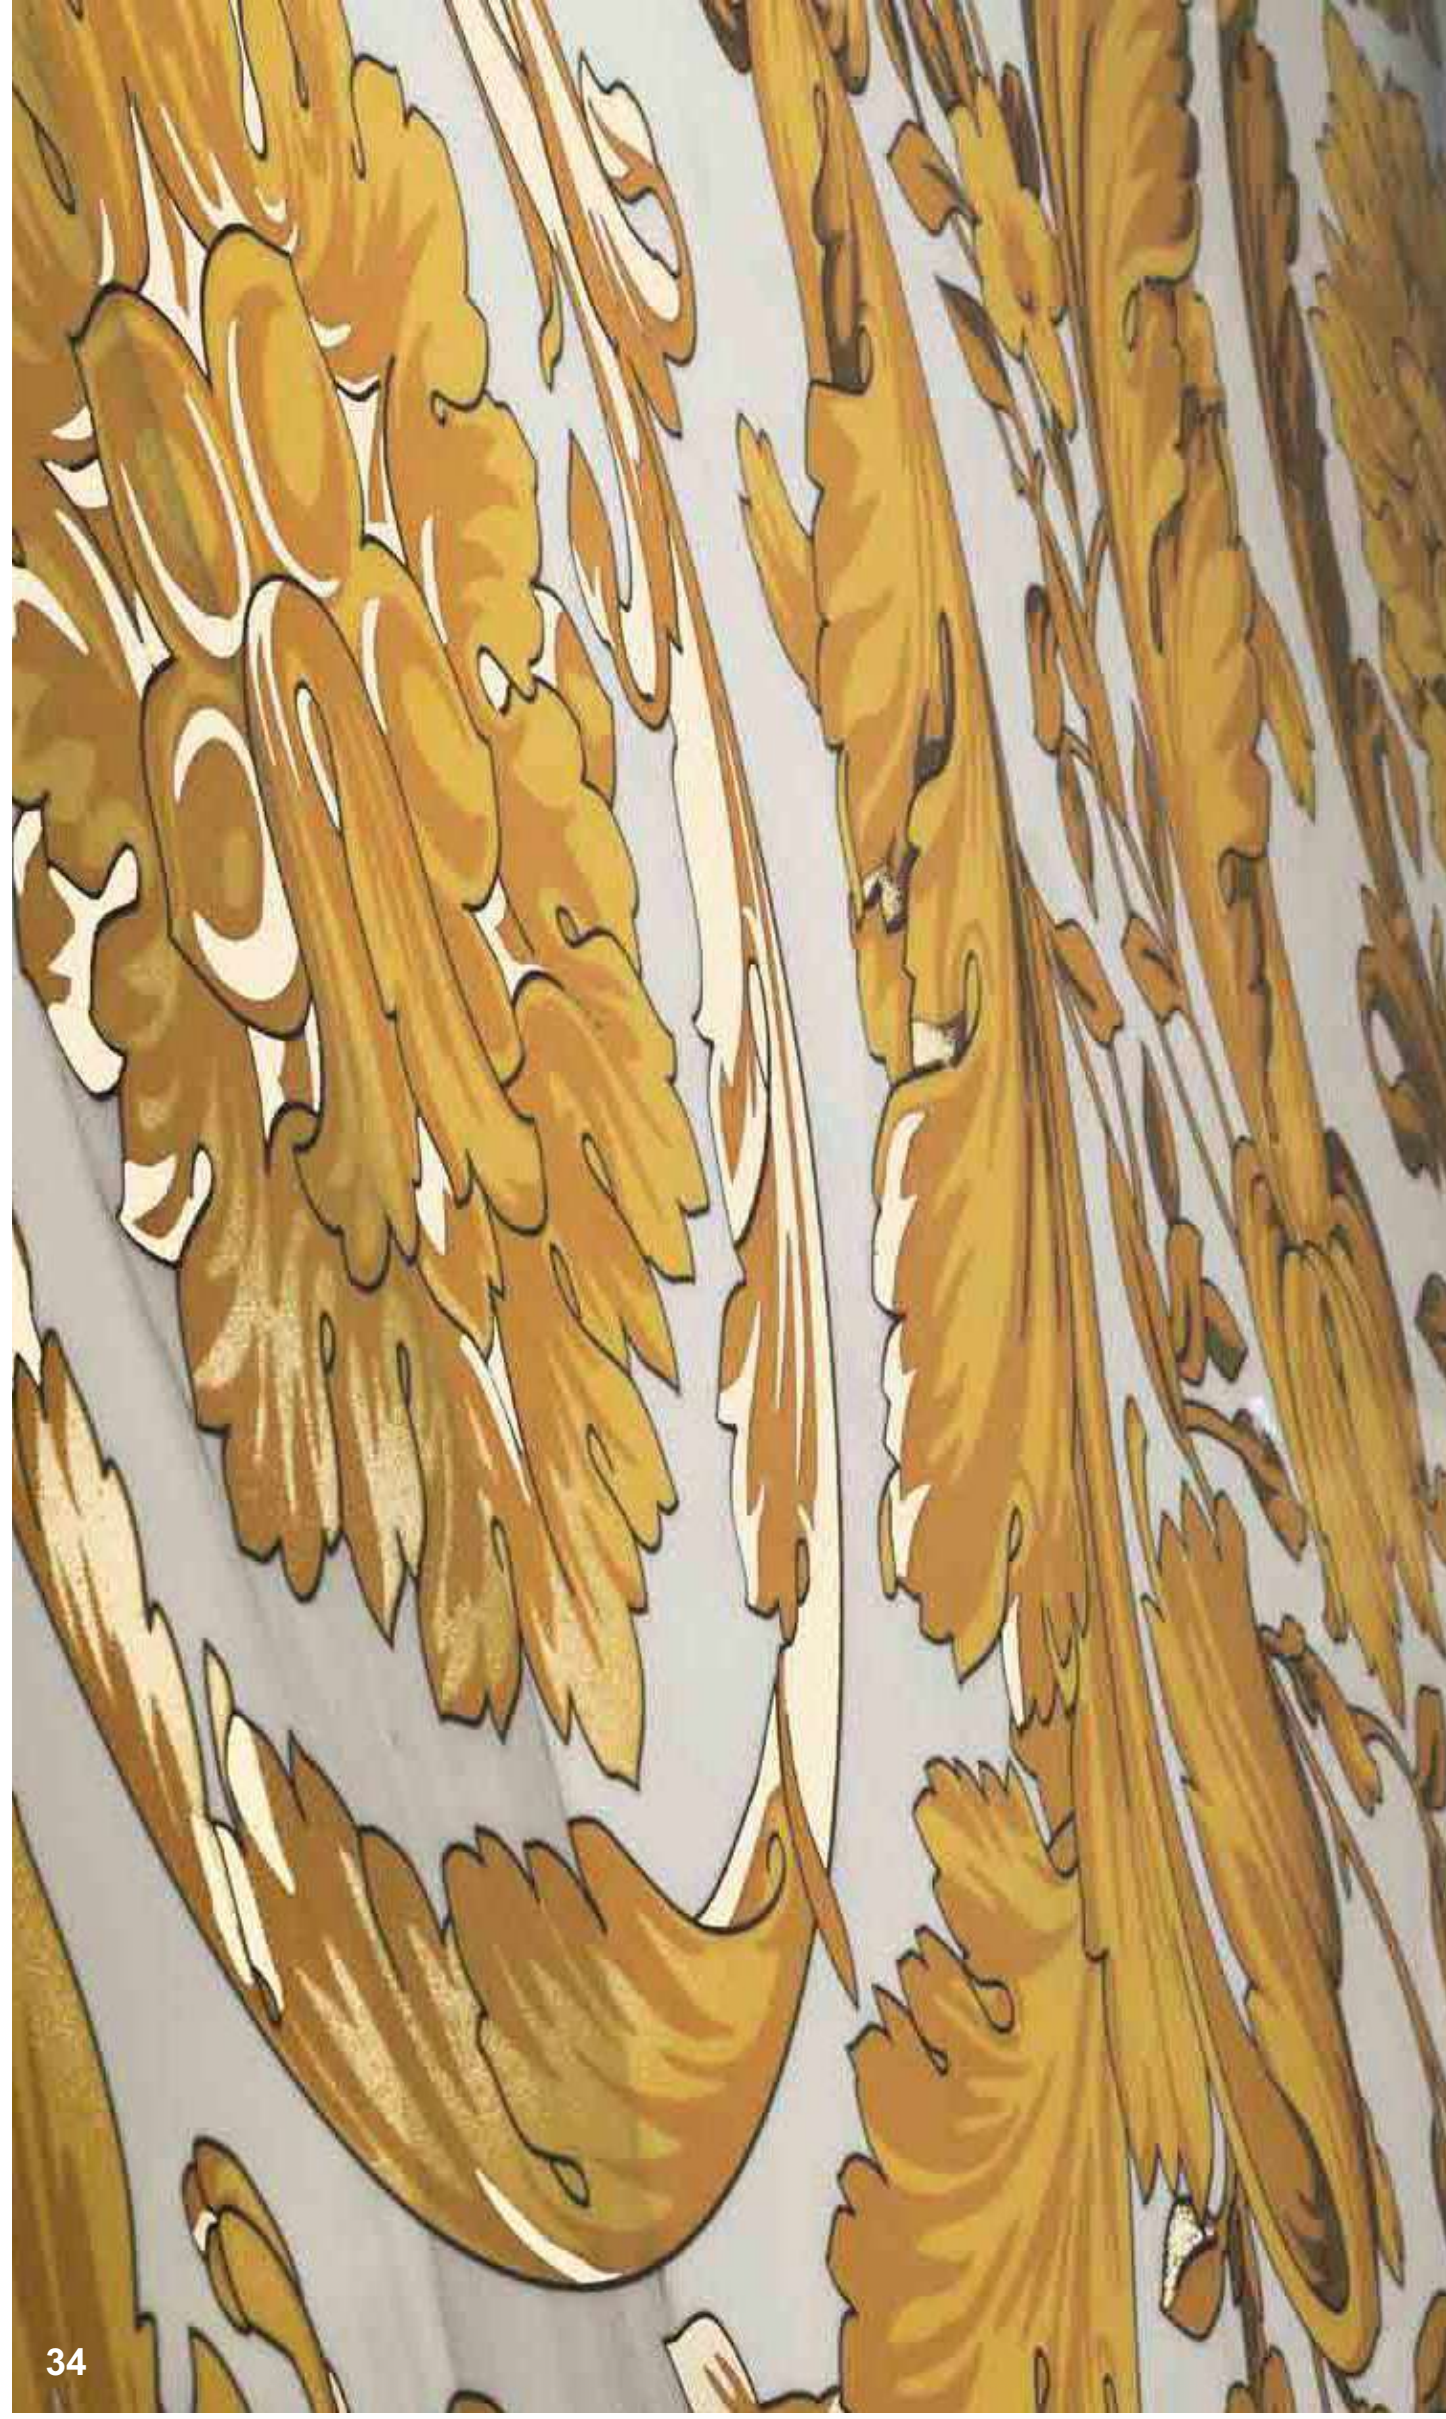

MEGABAROCCO BIANCO
NERO ORO
120 x 280 cm