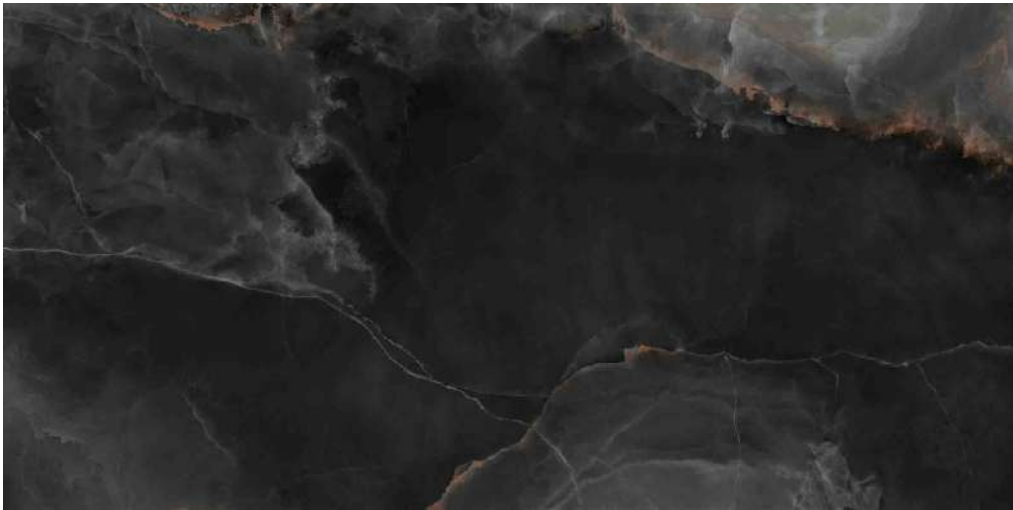

ONYX BLACK

Porcelain
Polished & Rectified
80X160cm