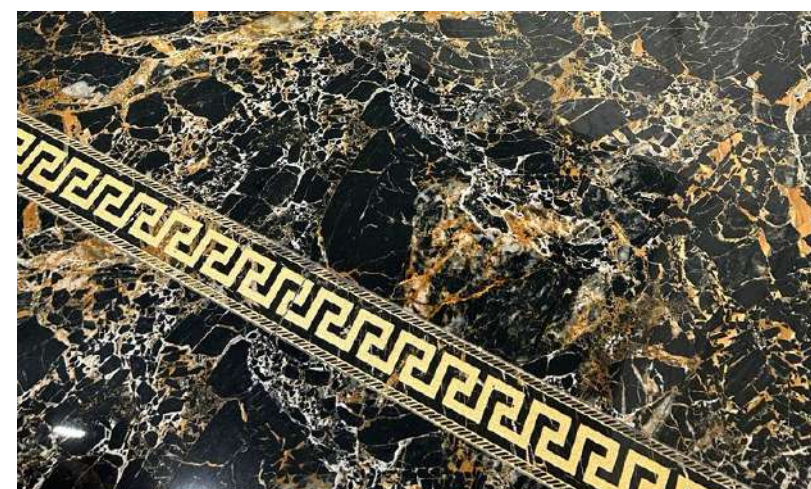

1	CALACATTA BRIGHT LUX
4	CALACATTA BRIGHT MEGABAROCO
1	STATUARIO WHITE LUX
6	STATUARIO WHITE MEGABAROCO
1	BLACK & GOLD
8	BLACK & GOLD
2	MEGABAROCO CALACATTA
0	GREEN
2	ROSA VENEZIA MEGABAROCO
2	GALAXY BLUE
2	FOULARD BIANCO NERO ORO
4	MEGABAROCO BIANCO NERO ORO
2	MEGABAROCO COLOR LUX
6	BAROCCO MIRROR ORO
2	PLATINO FASCIA GRECA
8	SABIATTA
3	ANGOLO GRECA SABBIA TO
80	
82	ARDOISE ARKETY ATLANTIDA
86	BAYONA DOVE FOX HERITAGE
86	LEMURIAN
80	LES ORIGINES MARQUINIA
92	RANDOM MIST MOHER
50	ONE WAY
58	ÓPERA BLACK PULPIS RÊVES
66	SAHARA SAVONA
96	STATUARIO CHAIN STATUARIO
172	RANDOM TITANIUM
64	TIMELESS AMANI THOLOS
66	VENETTO WACOM
98	WHITE FANTASY
196	
48	
10	
2	
10	
4	
110	
10	
8	
74	
118	
70	
12	GUÍA RÁPIDA DE INSTALACIÓN
0	
78	
54	

MEGABAROCCO BIANCO
NERO ORO
120 x 280 cm

VERSACE

CERAMICS

BLACK & GOLD

VERSACE
CERAMICS

BLACK & GOLD
120 x 280 cm

VERSACE
CERAMICS

CALACATTA BRIGHT
MEGABAROCCO
120 x 280 cm

VERSACE
CERAMICS

FASCIA GREA SABIATTA

10 x 60 cm

ANGOLO GREA SABBIAIO

10 x 10 cm

Les Origines

120 x 280

OR