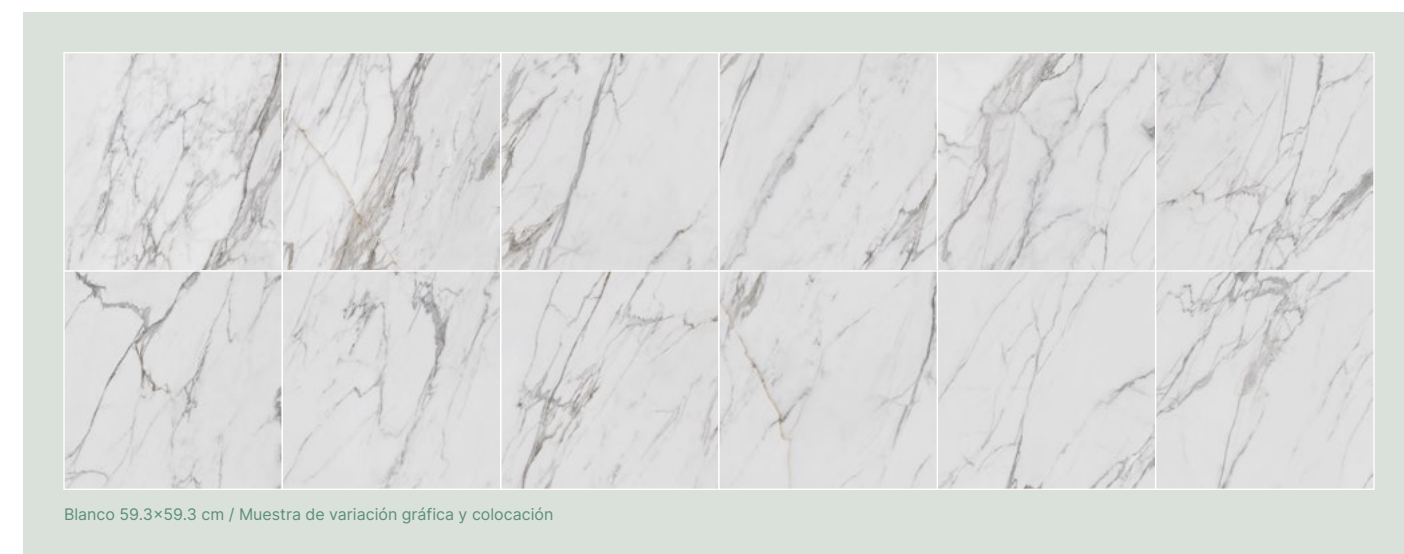

* No se recomienda su uso en baños

Blanco

59.3×119.0 cm
Satinado
Rectificado

60×120 cm
Satinado

59.3×59.3 cm *
Brillante
Rectificado

Blanco 59.3×59.3 cm / Muestra de variación gráfica y colocación

Piso/ Erme Blanco Satinado 59.3×119.0 cm
Muro primer plano/ Erme Blanco Satinado 59.3×119.0 cm
Muro fondo/ Divel Taupe 30×60 cm
Muro Barra/ Divel Barro 30×60 cm