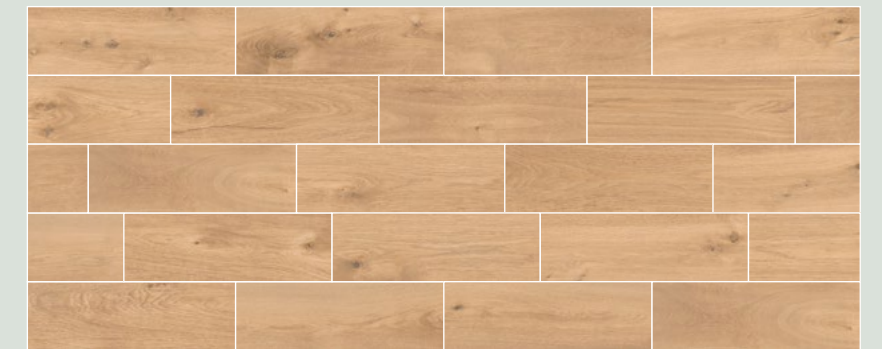

Natural 18x55 cm / Muestra de variación gráfica y colocación