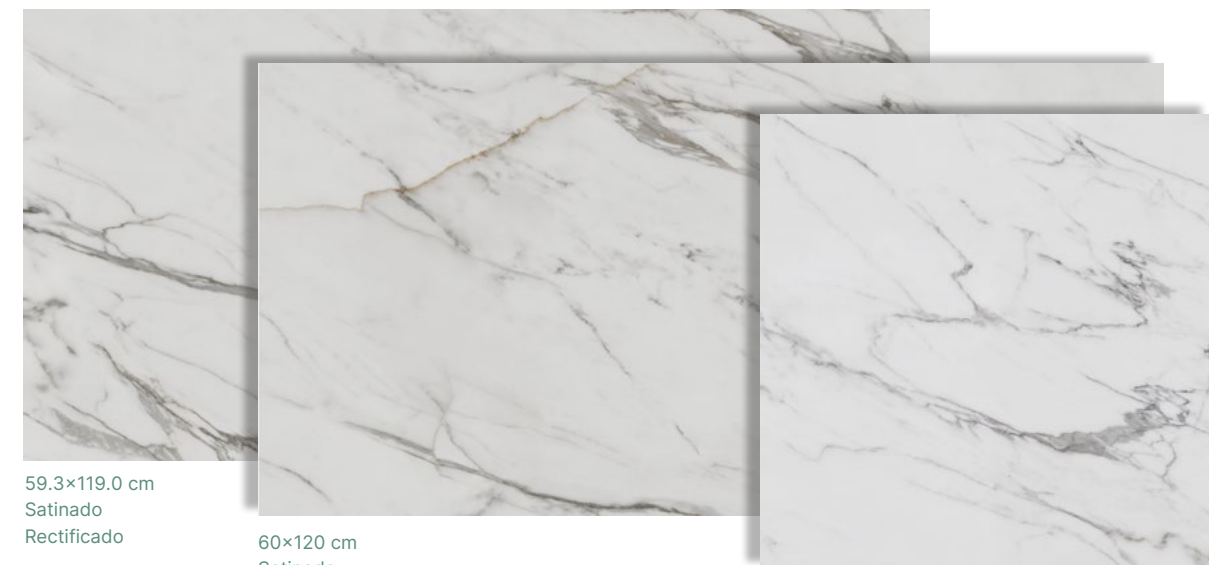

Blanco

59.3×119.0 cm
Satinado
Rectificado

60×120 cm
Satinado

59.3×59.3 cm *
Brillante
Rectificado