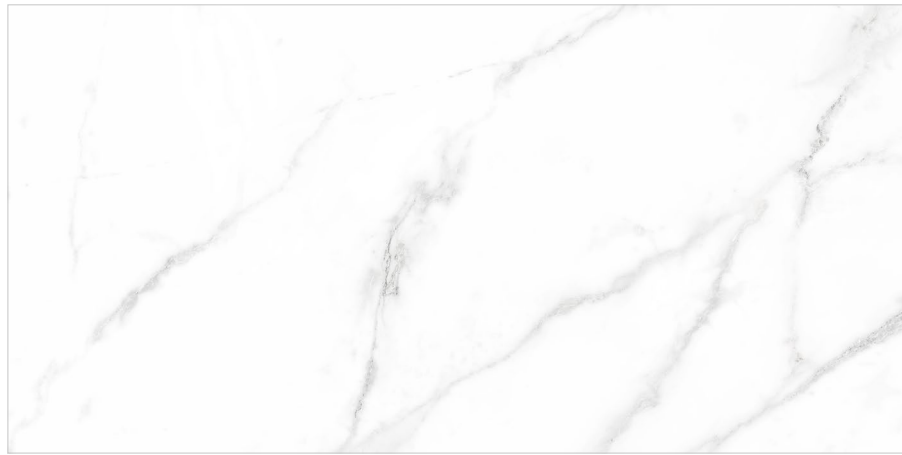

PORCELÁNICOS NACIONALES

MÁRMOL BELLUCCI

MÁRMOL | PORCELANATO | SATINADO

WHITE
59.3 X 119.0 CM RECTIFICADO

Variación gráfica:

Tono: **Alto (III)**

Caras: **10**

CEMENTO CENERE