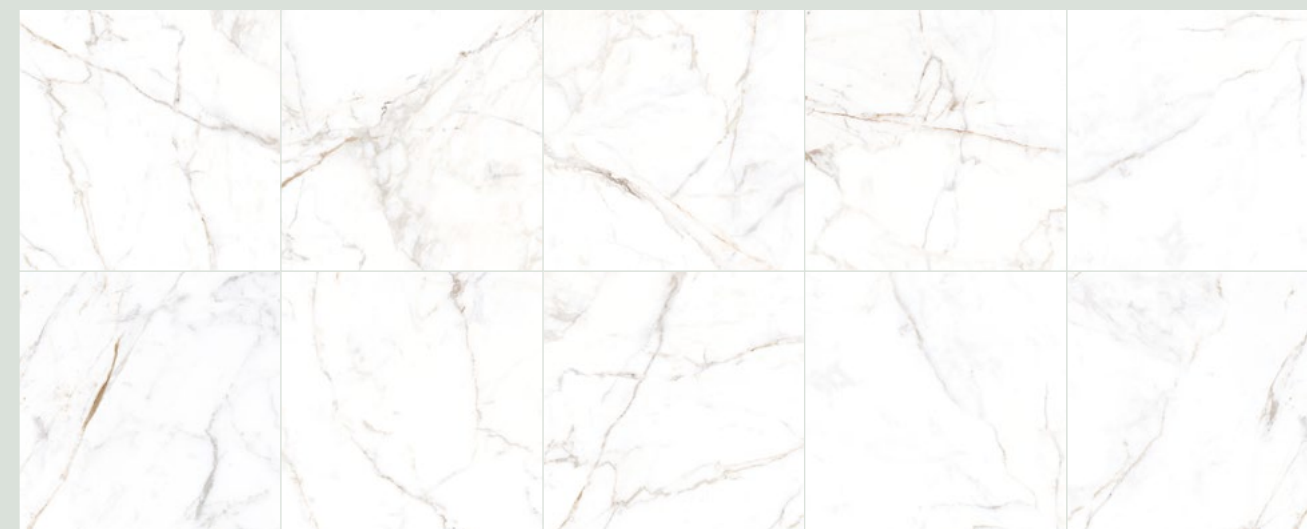

Blanco 60x60 cm / Muestra de variación gráfica y colocación