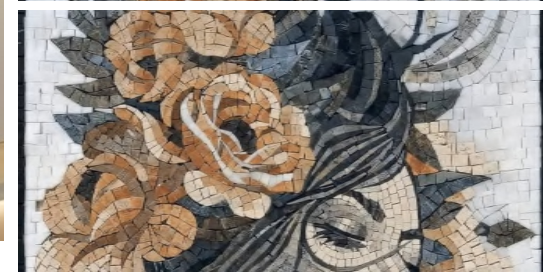

DIV KAILEEN

Decotech Plus Mosaics

60X120CM CADA PIEZA | 4 PIEZAS | 1.44 M2 P/CAJA

Use in Wall