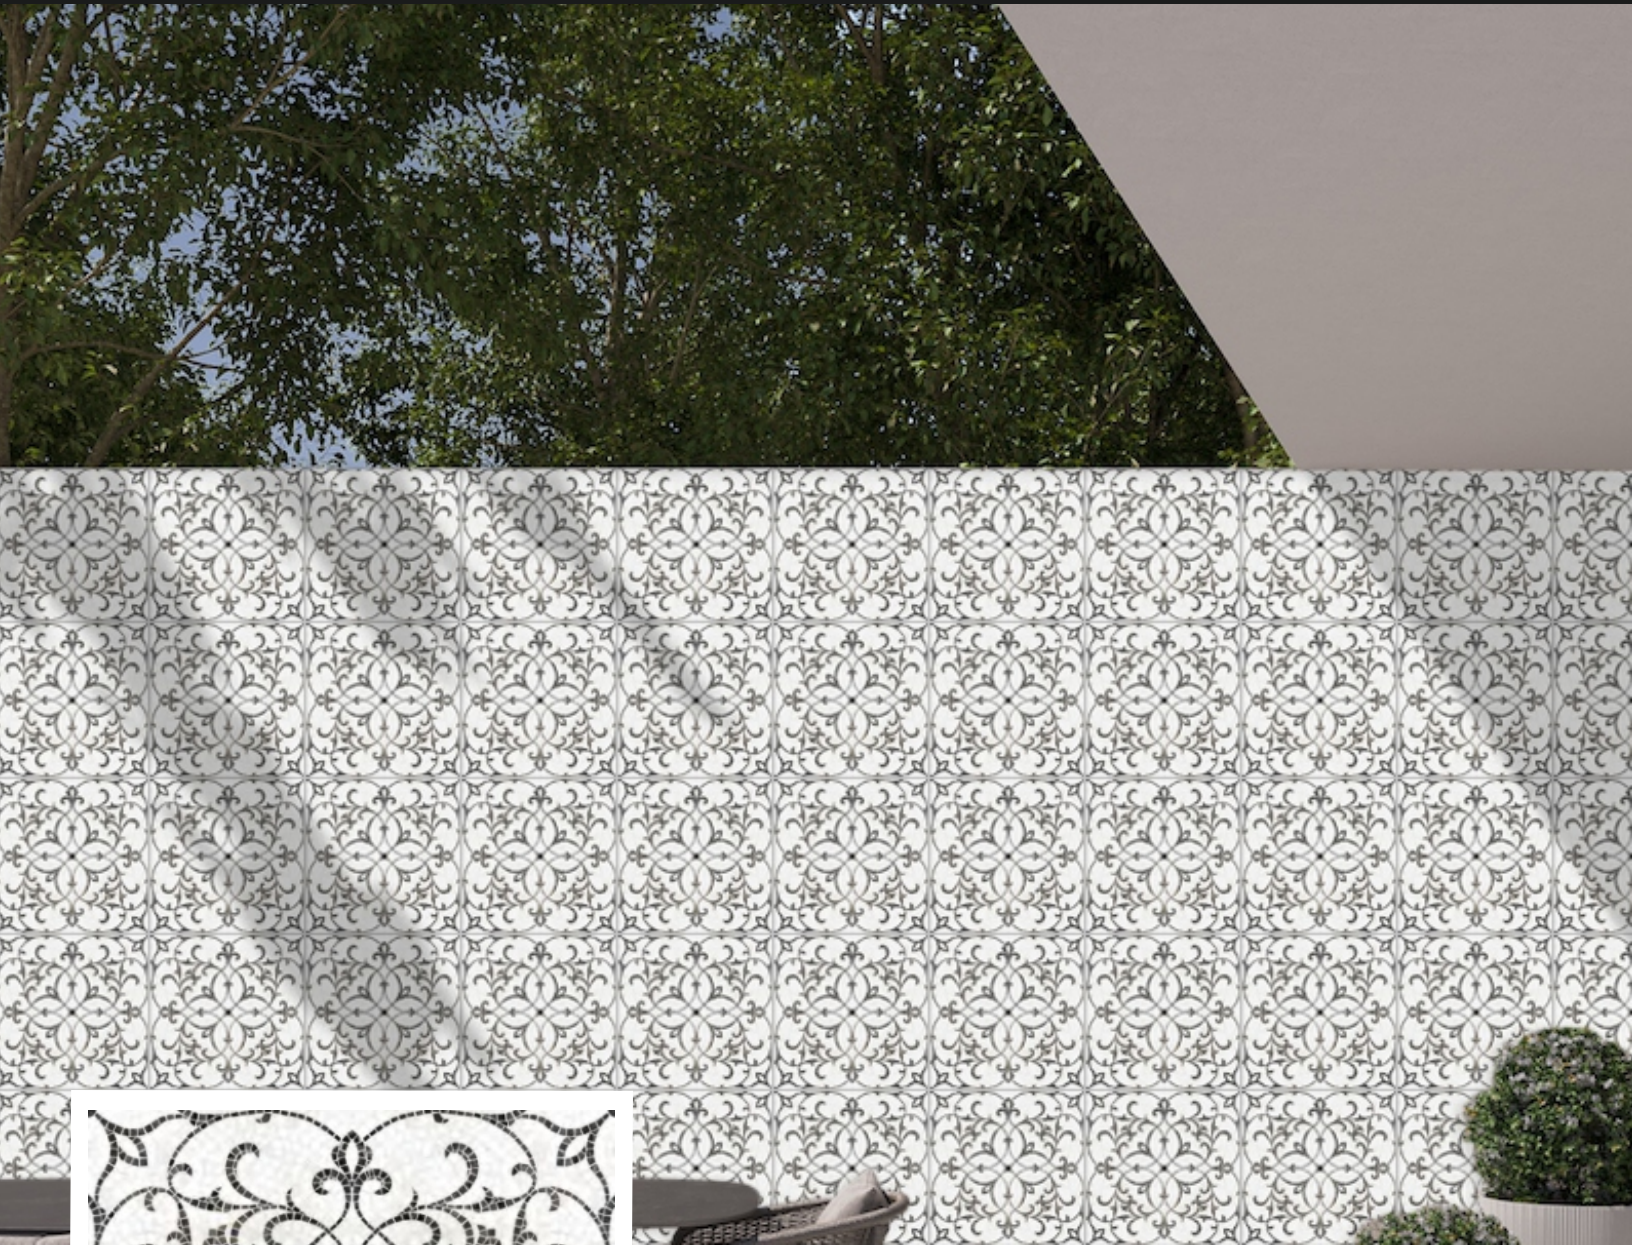

DIV CHIPZA BLACK

DECOTECH PLUS MOSAIC

60X60CM CADA PIEZA | 4 P/CAJA | 1.44 M2 P/CAJA

Use in Wall