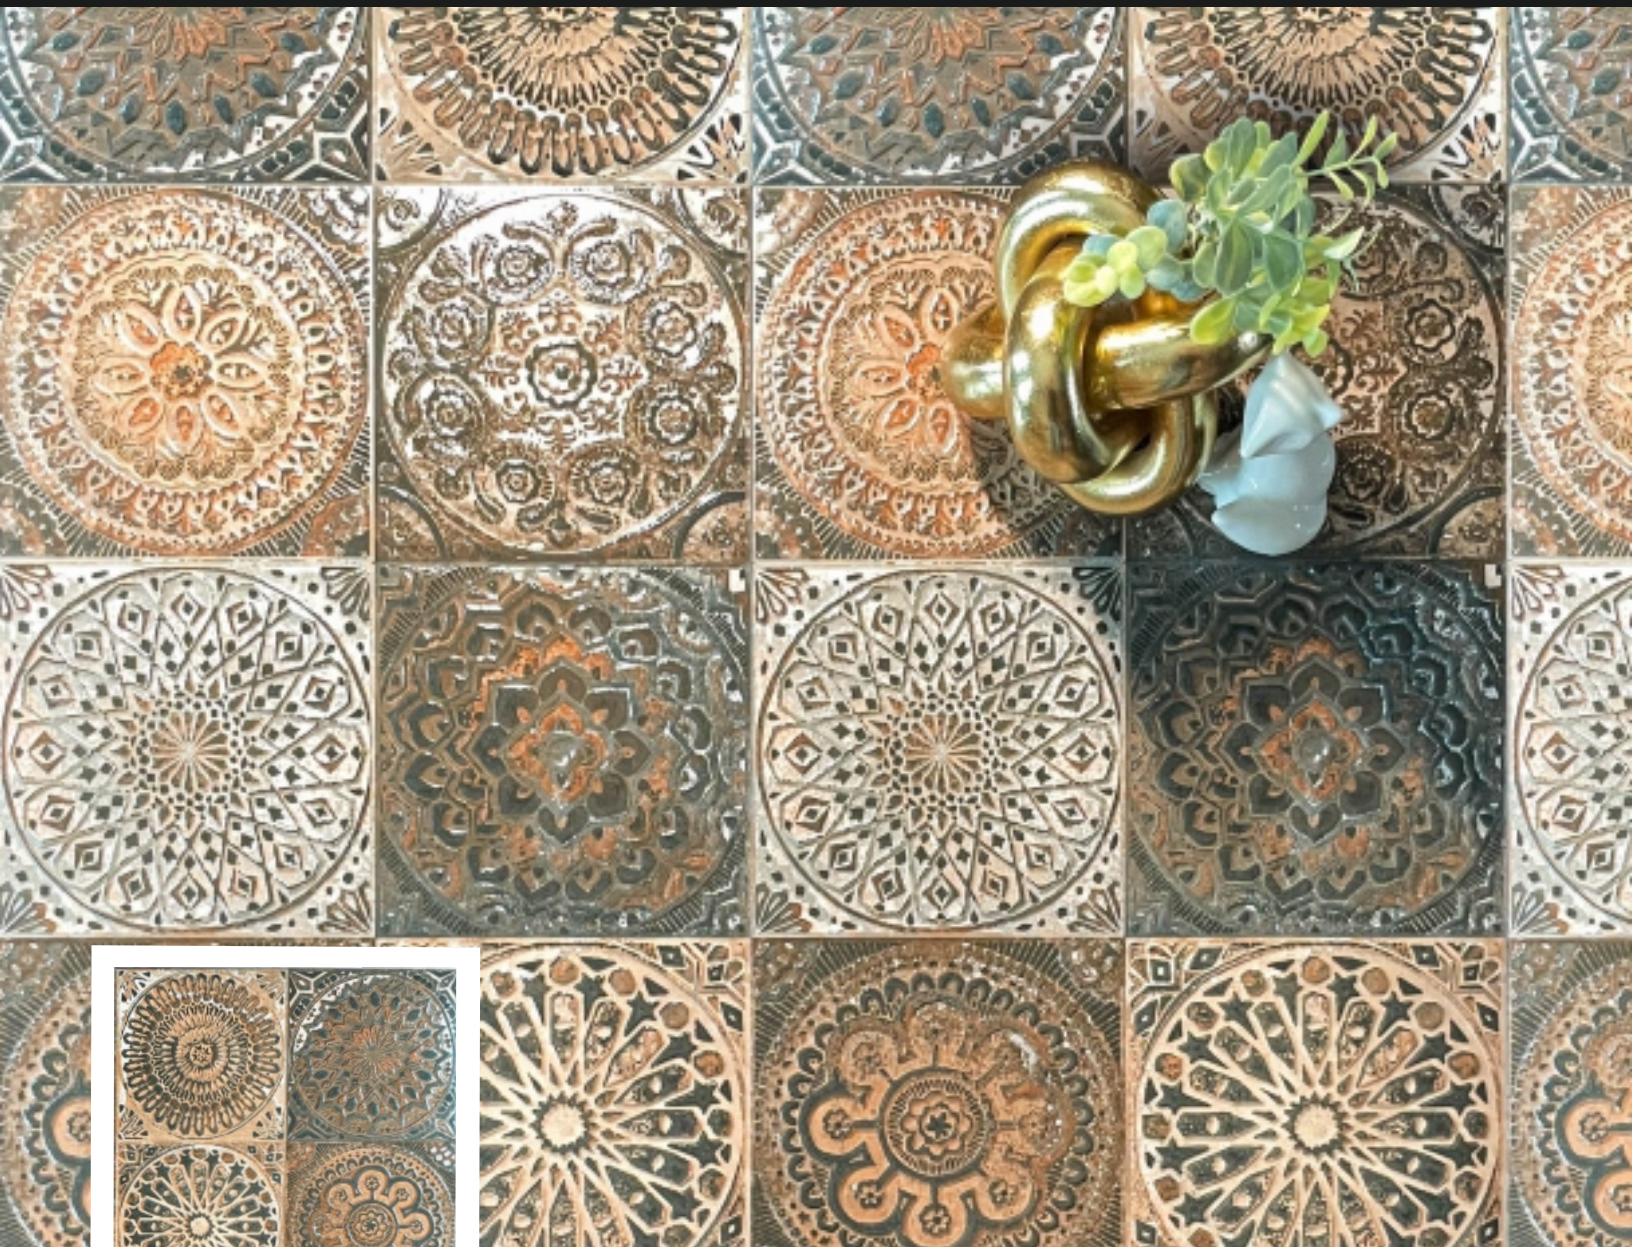

DIV DOMINICA BROWN DECOR 1

MATE/BRILLO

30X60CM CADA PIEZA | 7 P/CAJA | 1.26 M2 P/CAJA

Use in Wall