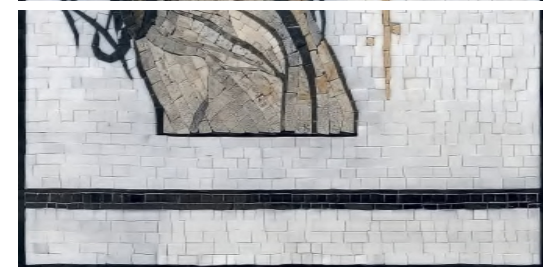

DIV KAILEEN

Decotech Plus Mosaics

60X120CM CADA PIEZA | 4 PIEZAS | 1.44 M2 P/CAJA

Use in Wall