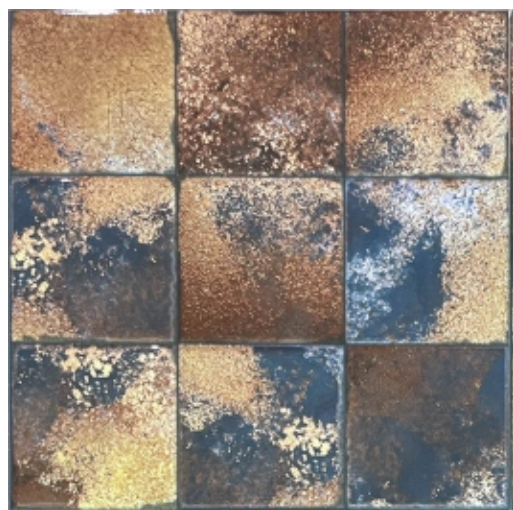

DIV RHORY COFFEE

PULIDO

30X30CM CADA PIEZA | 10 P/CAJA | 0.90 M2 P/CAJA

Use in Wall