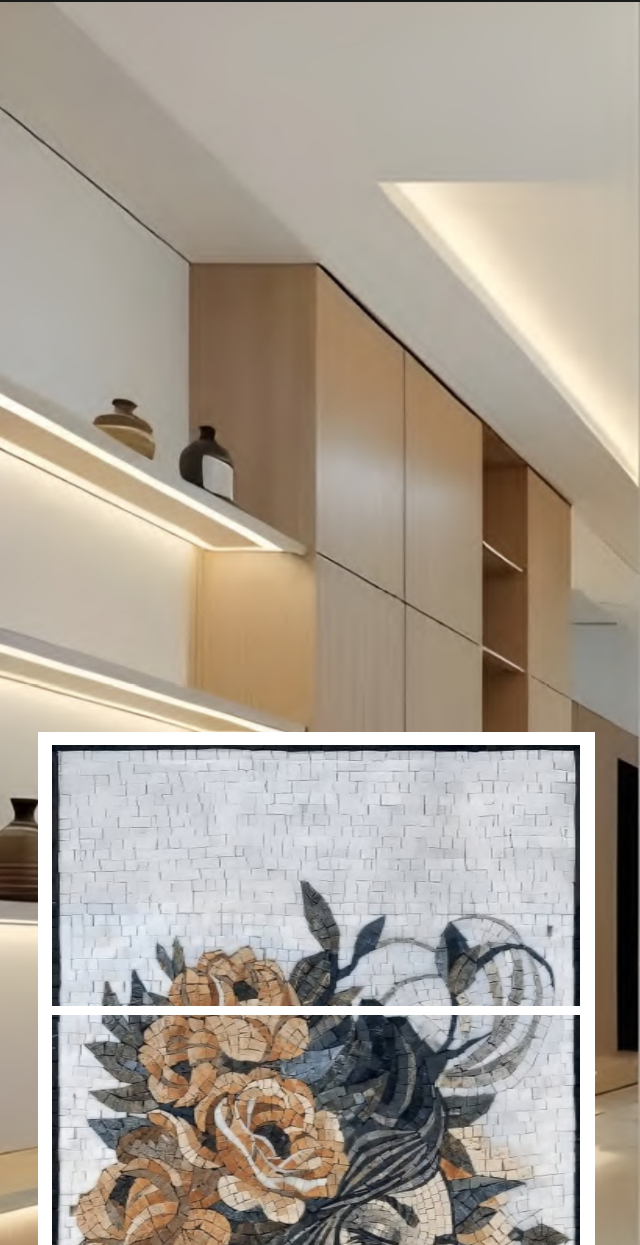

DIV KAILEEN

Decotech Plus Mosaics

60X120CM CADA PIEZA | 4 PIEZAS | 1.44 M2 P/CAJA

Use in Wall