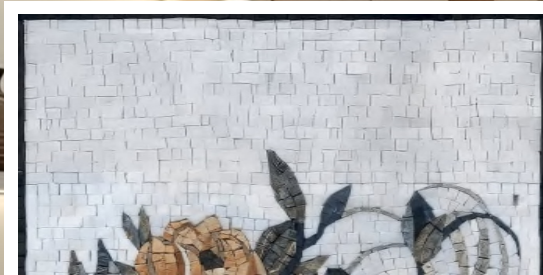

DIV KAILEEN

Decotech Plus Mosaics

60X120CM CADA PIEZA | 4 PIEZAS | 1.44 M2 P/CAJA

Use in Wall