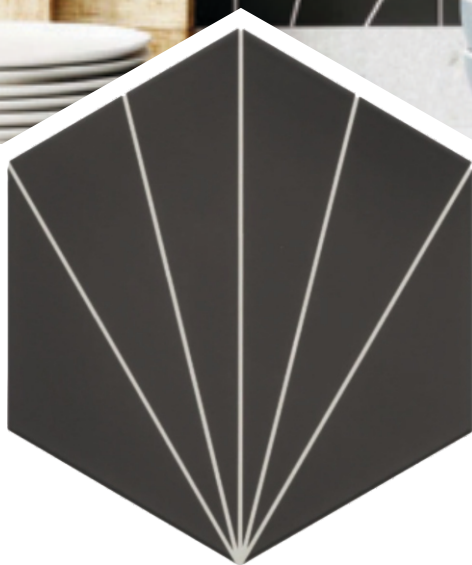

DIV VENUS BLACK

MATE

28.5X33CM CADA PIEZA | 14 P/CAJA | 1 P/CAJA

Use in Wall