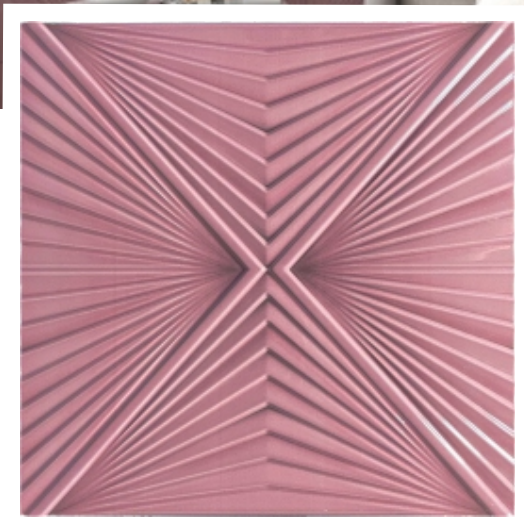

DIV FAENZA PINCK

PULIDO

30X30CM CADA PIEZA | 10 P/CAJA | 0.90 M2 P/CAJA

Use in Wall