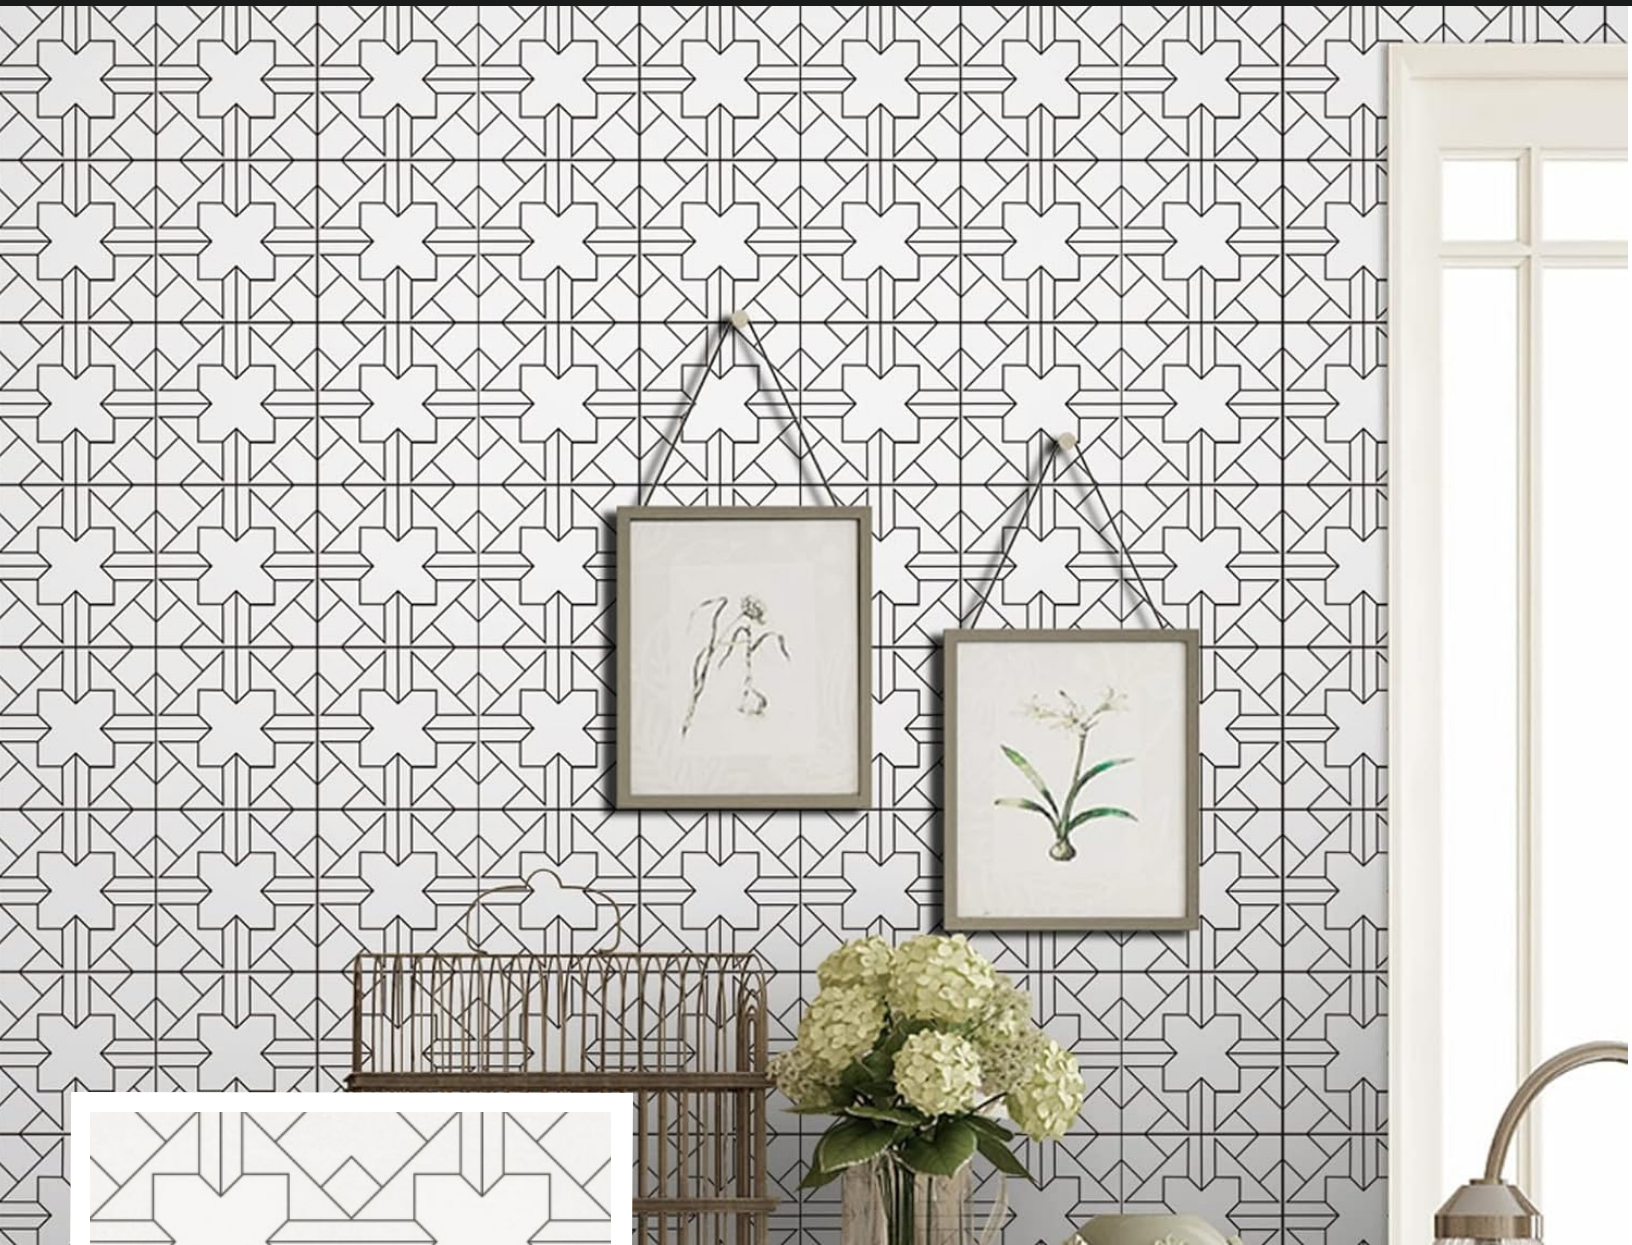

DIV COLOMBO

CARVING MATE

30X30CM CADA PIEZA | 10 P/CAJA | 0.90 M2 P/CAJA

Use in Wall