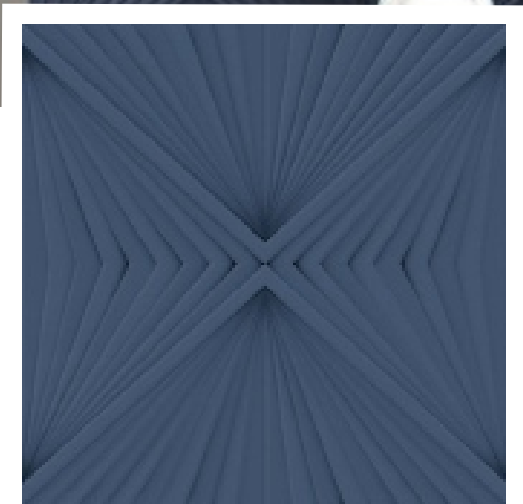

DIV FAENZA BLACK

PULIDO

30X30CM CADA PIEZA | 10 P/CAJA | 0.90 M2 P/CAJA

Use in Wall