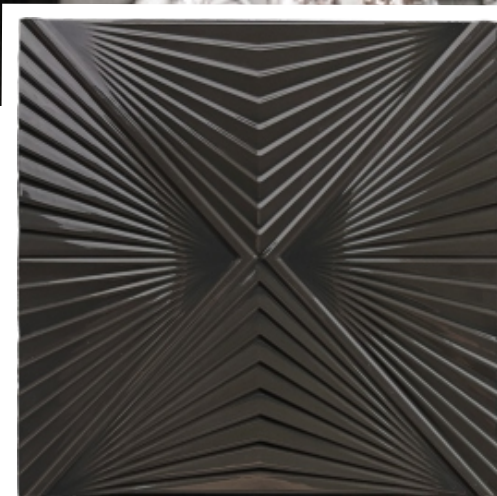

DIV FAENZA BLACK

PULIDO

30X30CM CADA PIEZA | 10 P/CAJA | 0.90 M2 P/CAJA

Use in Wall