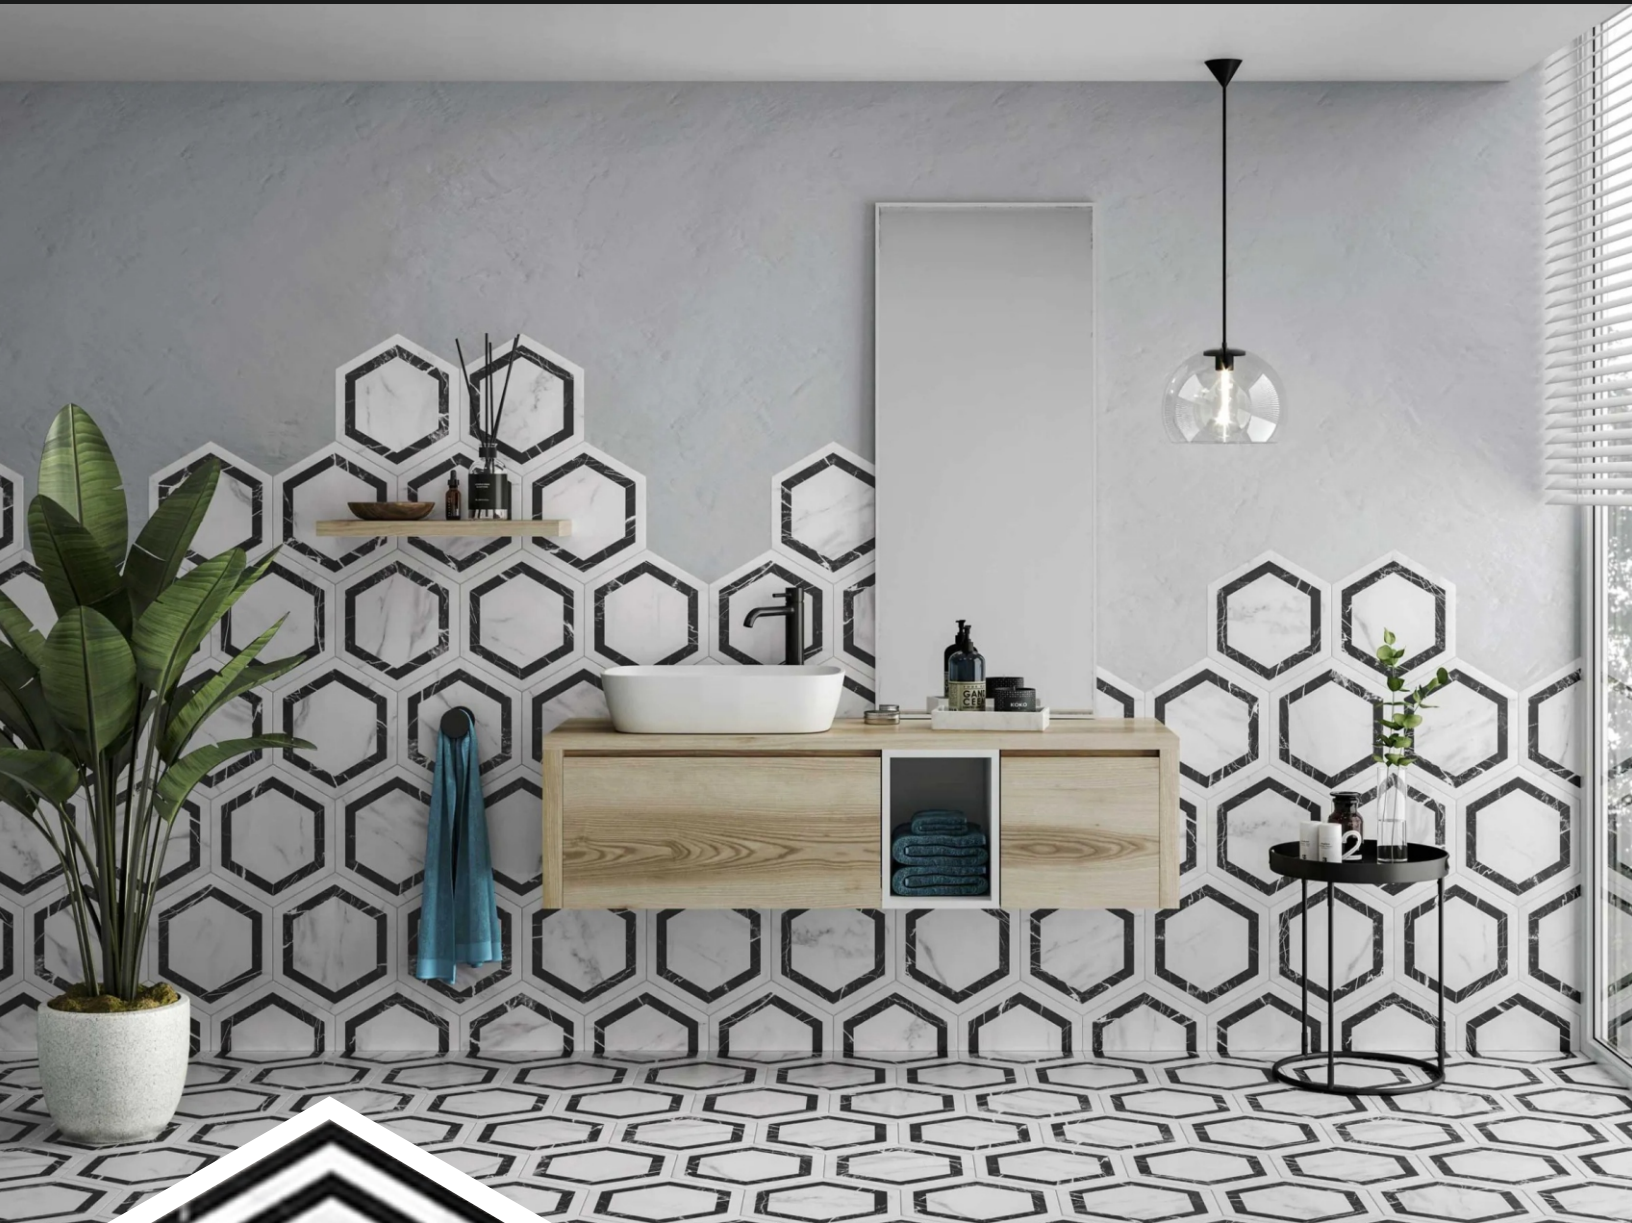

DIV HEDOX FRAME

MATE

22X25CM CADA PIEZA | 25 P/CAJA | 1.04 P/CAJA

Use in Wall